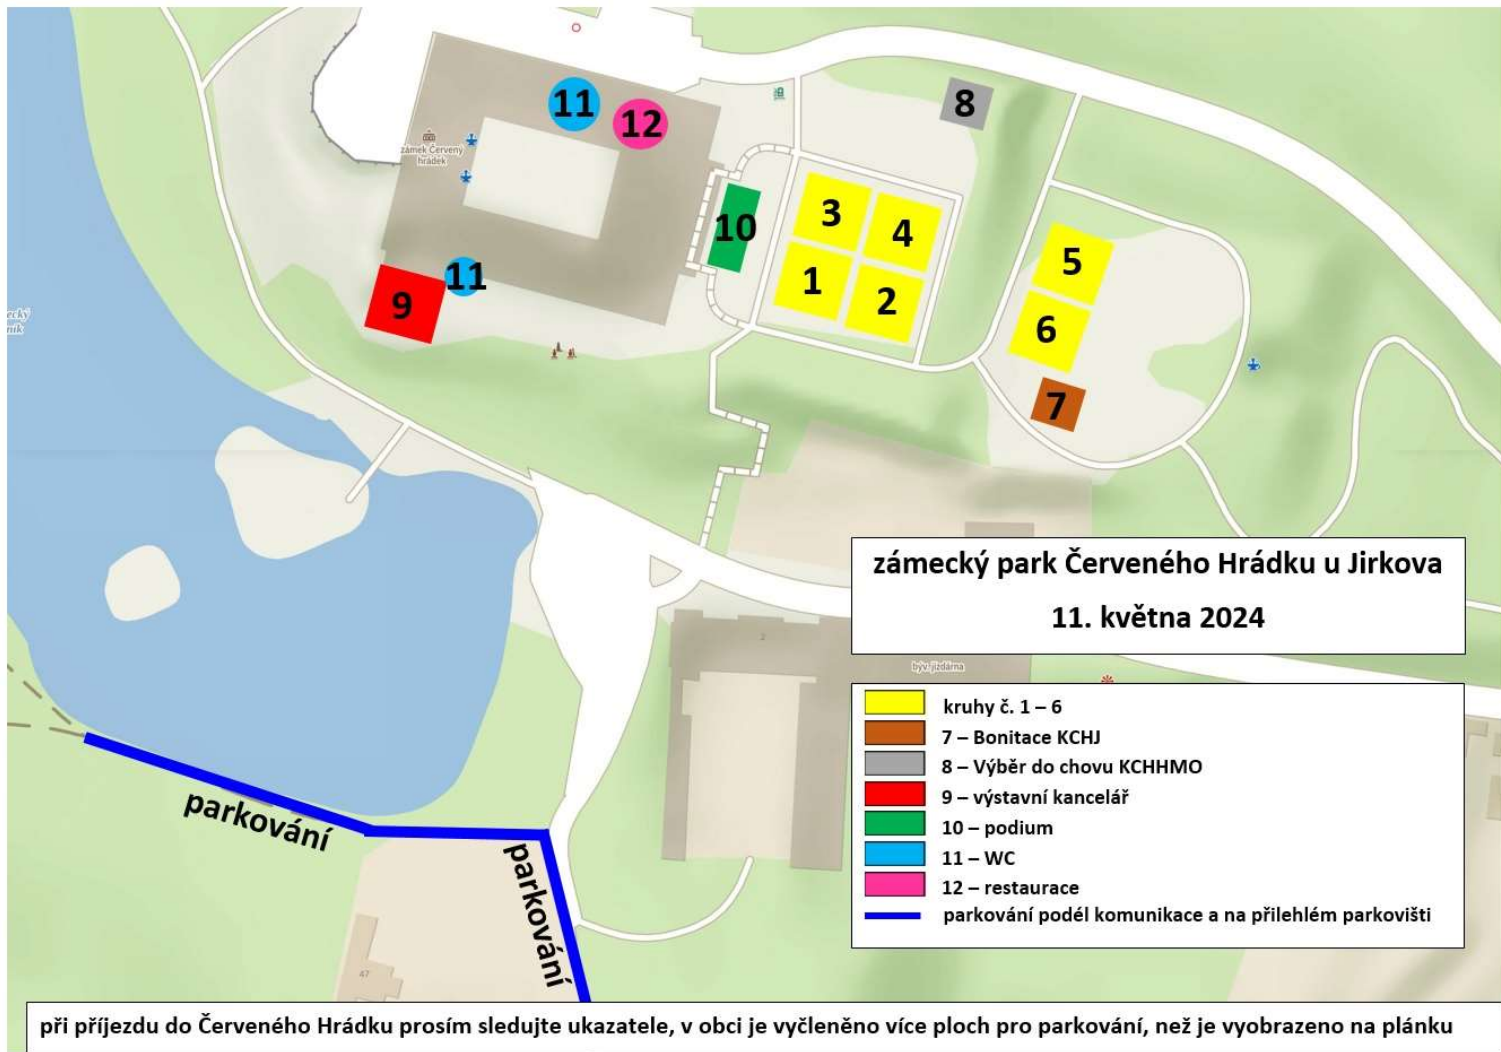

zámecký park Červeného Hrádku u Jirkova
11. května 2024

- kruhy č. 1 – 6
- 7 – Bonitace KCHJ
- 8 – Výběr do chovu KCHHMO
- 9 – výstavní kancelář
- 10 – podium
- 11 – WC
- 12 – restaurace
- parkování podél komunikace a na přilehlém parkovišti